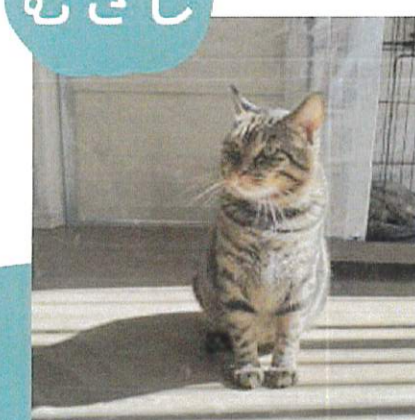

オス 5歳

ダブルキャリアですが元気  
いっぱい！とても甘えん坊  
です。1匹飼いでお願いし  
ます。

くり  
まんじゅう

オス 4歳

ふくよかなボディが可愛ら  
しい♡おもちゃが大好き！

ベリー

オス 3歳

臆病で基本的におとなしく  
穏やか。おもちゃが大好き  
です。

もみじ

オス 3歳

臆病な一面はありますが猫  
とは仲良し。  
ベリーが好き★

ふうま

オス 5歳

下半身不随の猫ちゃんでお  
ムツをしています。食欲旺  
盛、お散歩大好きな甘えん  
坊さんです。

むさし

オス 7歳

臆病な一面はありますが猫  
とは仲良し♪  
つくしが好き

公式HP

HP UPDATE

READY FOR