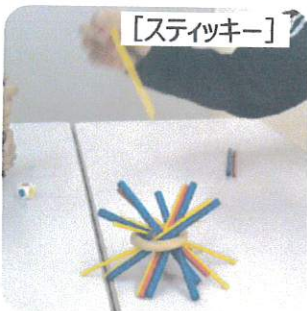

【デジメモリー】

【スティッキー】